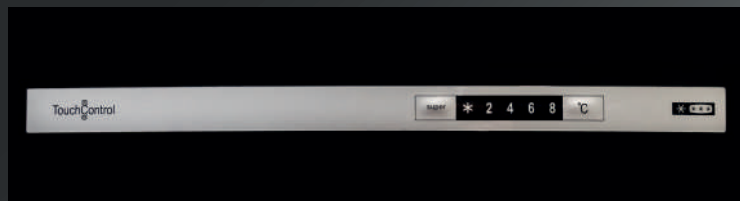

Funkce Super chlazení a Super mrazení

Pokud vložíte do chladničky či mrazničky větší množství potravin najednou, jistě oceníte užitečné funkce Super chlazení a Super mrazení, které díky krátkodobému prudkému snížení teploty rychle zchladí případně zmrazí vložené potraviny na požadovanou skladovací teplotu.

Soft touch ovládání s LED kontrolkami

Kombinované chladničky ROMO řady RCA jsou vybaveny intuitivním ovládáním typu Soft touch s přehlednými LED ukazateli. Toto spojení je optimální kombinací praktičnosti a komfortu obsluhy.